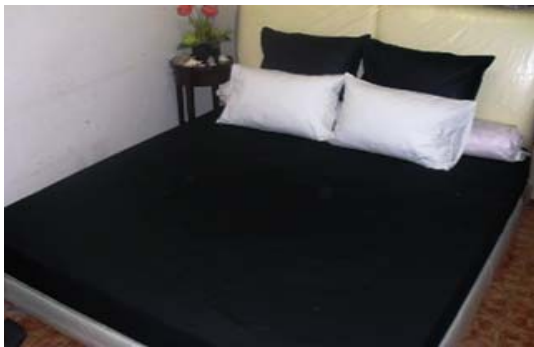

HITAM KOMBINASI PUTIH-HITAM